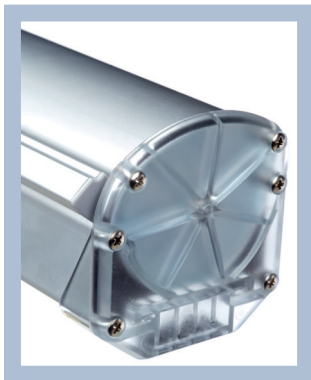

KOMPAKT MIT VERSTELLBARER GRAFIKHÖHE

Das Roll Up Compact ist ein kompaktes und einfach anzuwendendes Roll Up-System. Die abgerundeten Ecken ermöglichen eine bequeme Handhabung. Die verstellbare Teleskopstange ermöglicht nicht nur eine Anpassung der Grafikhöhe, sondern auch ein bequemes Aufstellen des Systems. Die Grafik lässt sich leicht montieren, ohne das System zu öffnen.

Mithilfe der Teleskopstange können unterschiedliche Grafikhöhen verwendet werden.

Die Montage der Grafik erfolgt ohne Öffnen des Systems.

Die leicht transparenten Seiten und die abgerundeten Ecken vermitteln einen attraktiven Eindruck.

ZUBEHÖR

Ein Niedervoltstrahler, der das Licht gleichmäßig über das gesamte Bild verteilt. Der Spot wird in einer Nylontasche transportiert.

DATEN

Breite (mm).....	850.....	1000
Höhe (mm).....	1605/2230.....	1605/2230
Tiefe (mm).....	322.....	322
Gewicht (kg).....	3,4.....	3,7
Farbe.....	silber.....	silber

ANLEITUNGEN – SIEHE DEN GANZEN FILM UNTER WWW.EXPOLINC.DE

STANDARDPAKET

Das Roll Up Compact-Paket enthält Gehäuse, Teleskopstange, Panelprofile, integrierte Rollenkassette sowie Kunststoffstreifen und Tasche.