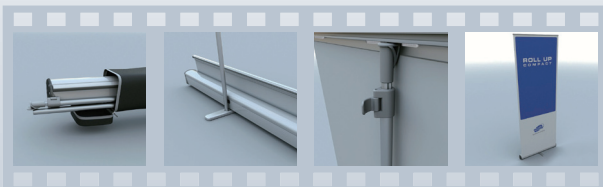

KOMPAKT MIT VERSTELLBARER GRAFIKHÖHE

Das Roll Up Compact ist ein kompaktes und einfach anzuwendendes Roll Up-System. Die abgerundeten Ecken ermöglichen eine bequeme Handhabung. Die verstellbare Teleskopstange ermöglicht nicht nur eine Anpassung der Grafikhöhe, sondern auch ein bequemes Aufstellen des Systems. Die Grafik lässt sich leicht montieren, ohne das System zu öffnen.

Mithilfe der Teleskopstange können unterschiedliche Grafikhöhen verwendet werden.

Die Montage der Grafik erfolgt ohne Öffnen des Systems.

Die leicht transparenten Seiten und die abgerundeten Ecken vermitteln einen attraktiven Eindruck.

ZUBEHÖR

Ein Niedervoltstrahler, der das Licht gleichmäßig über das gesamte Bild verteilt. Der Spot wird in einer Nylontasche transportiert.

DATEN

Breite (mm).....	850.....	1000
Höhe (mm).....	1605/2230.....	1605/2230
Tiefe (mm).....	322.....	322
Gewicht (kg).....	3,4.....	3,7
Farbe.....	silber.....	silber

ANLEITUNGEN – SIEHE DEN GANZEN FILM UNTER WWW.EXPOLINC.DE

STANDARDPAKET

Das Roll Up Compact-Paket enthält Gehäuse, Teleskopstange, Panelprofile, integrierte Rollenkassette sowie Kunststoffstreifen und Tasche.